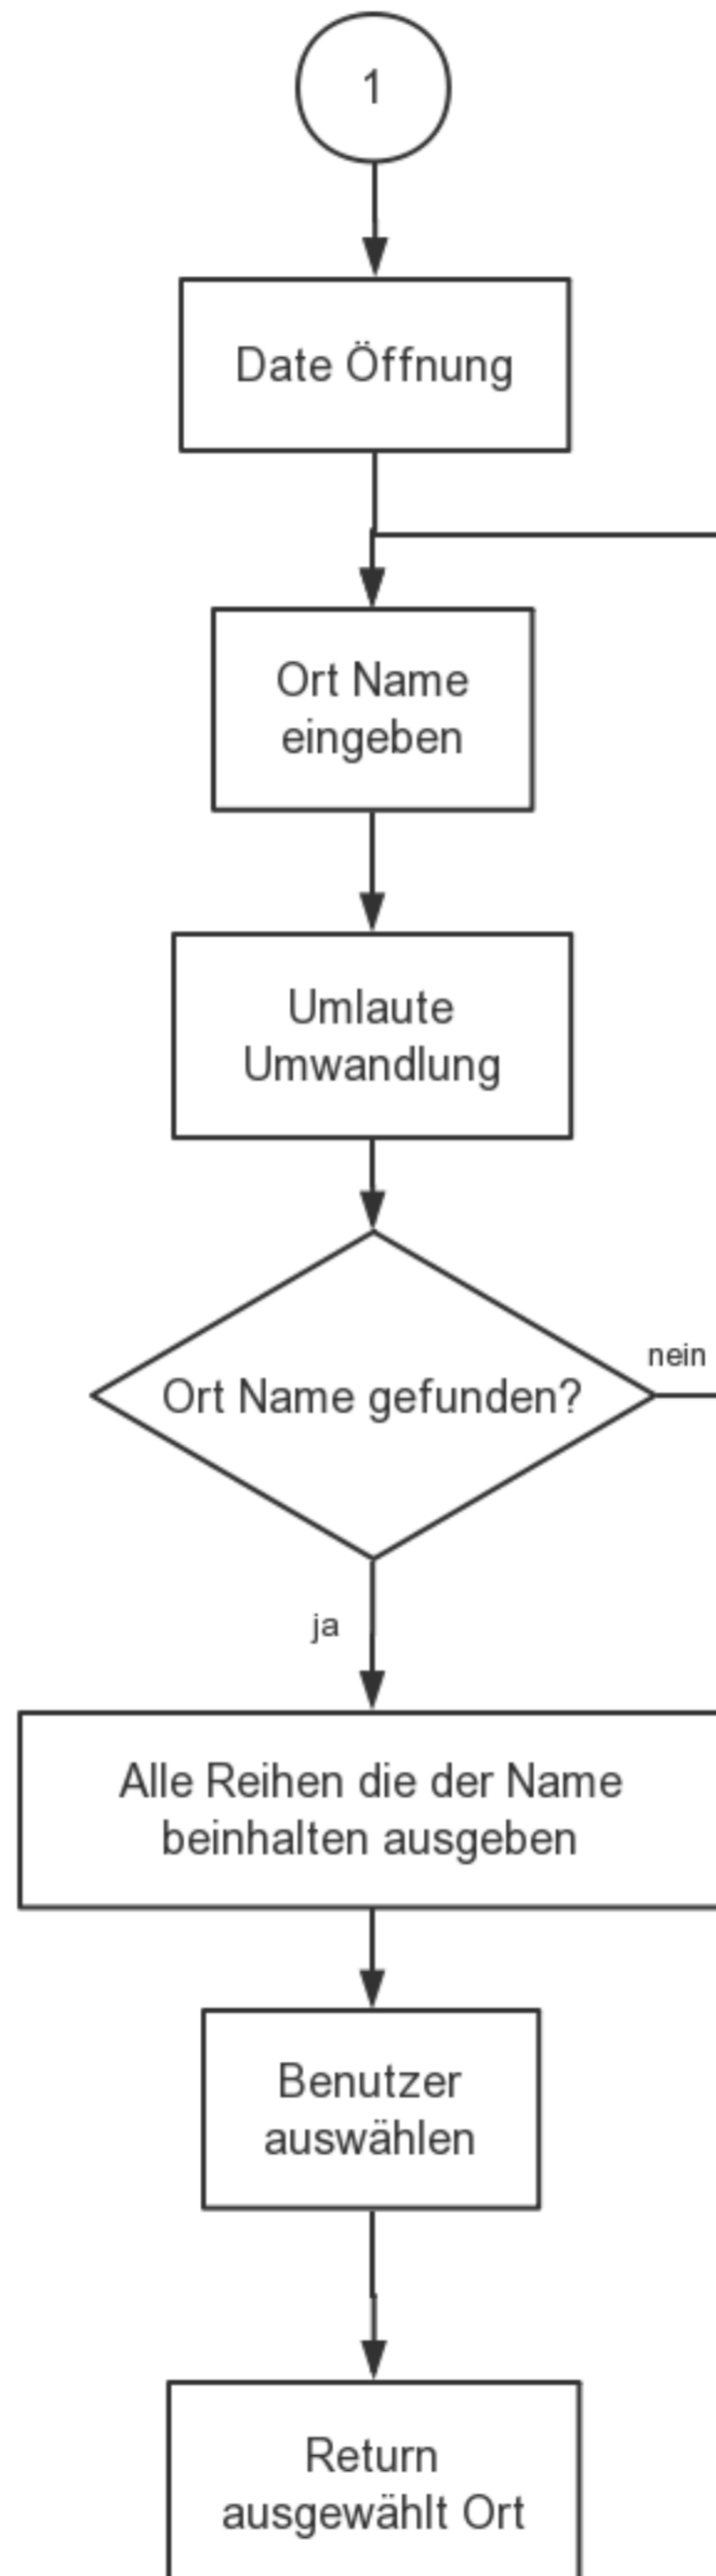

Programmablaufplan Distanz Berechnung
Chen Yuan MAB14 4060920

Main Programm

Funk. Ort Suchung

Funk. Berechnung